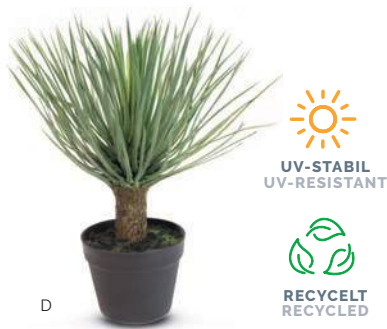

Name	□	☺	☹	☐	kg	#
Yucca - Palmlilie	125	15	12,5	67	3,3	A 28836
Yucca - Palmlilie	178	17	14	105	5,2	B 28837
Yucca - Palmlilie	75	15	12,5	67	3,3	C 28835
Yucca rostrata	55	18	14	115	1,6	D 29005
Yucca - Palmlilie	100	16	13	63	2,4	E 29009